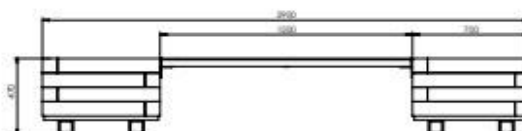

Das System aus Bank und Blumen
Material: hanit® Recyclingkunststoff

Oberfläche: Strukturiert, gemasert

Abmessungen (B x T x H; ca.):

Basiselement 290 x 70 x 47 cm

Erweiterungselement 220 x 70 x 47 cm Sitzhöhe: 47 cm

Gewichte (ca.): Basiselement 235 kg Erweiterungselement 130 kg

Ausführung: Basis mit 2 Blumenkübeln Iberis 1 Erweiterung mit 1 Blumenkübel Iberis 1

Belattung: Typ Premium 3 Bankbohlen 150 x 10 x 4,7 cm Innenliegende Armierung

Schnelltrocknend, da keine Wasseraufnahme; Vandalismusresistent

Modell	Farbe	Abmessungen BxHxT in cm	Gewicht in kg
Basiselement	Braun	290x70x47	235,0
Erweiterungselement	Braun	220x70x47	130,0